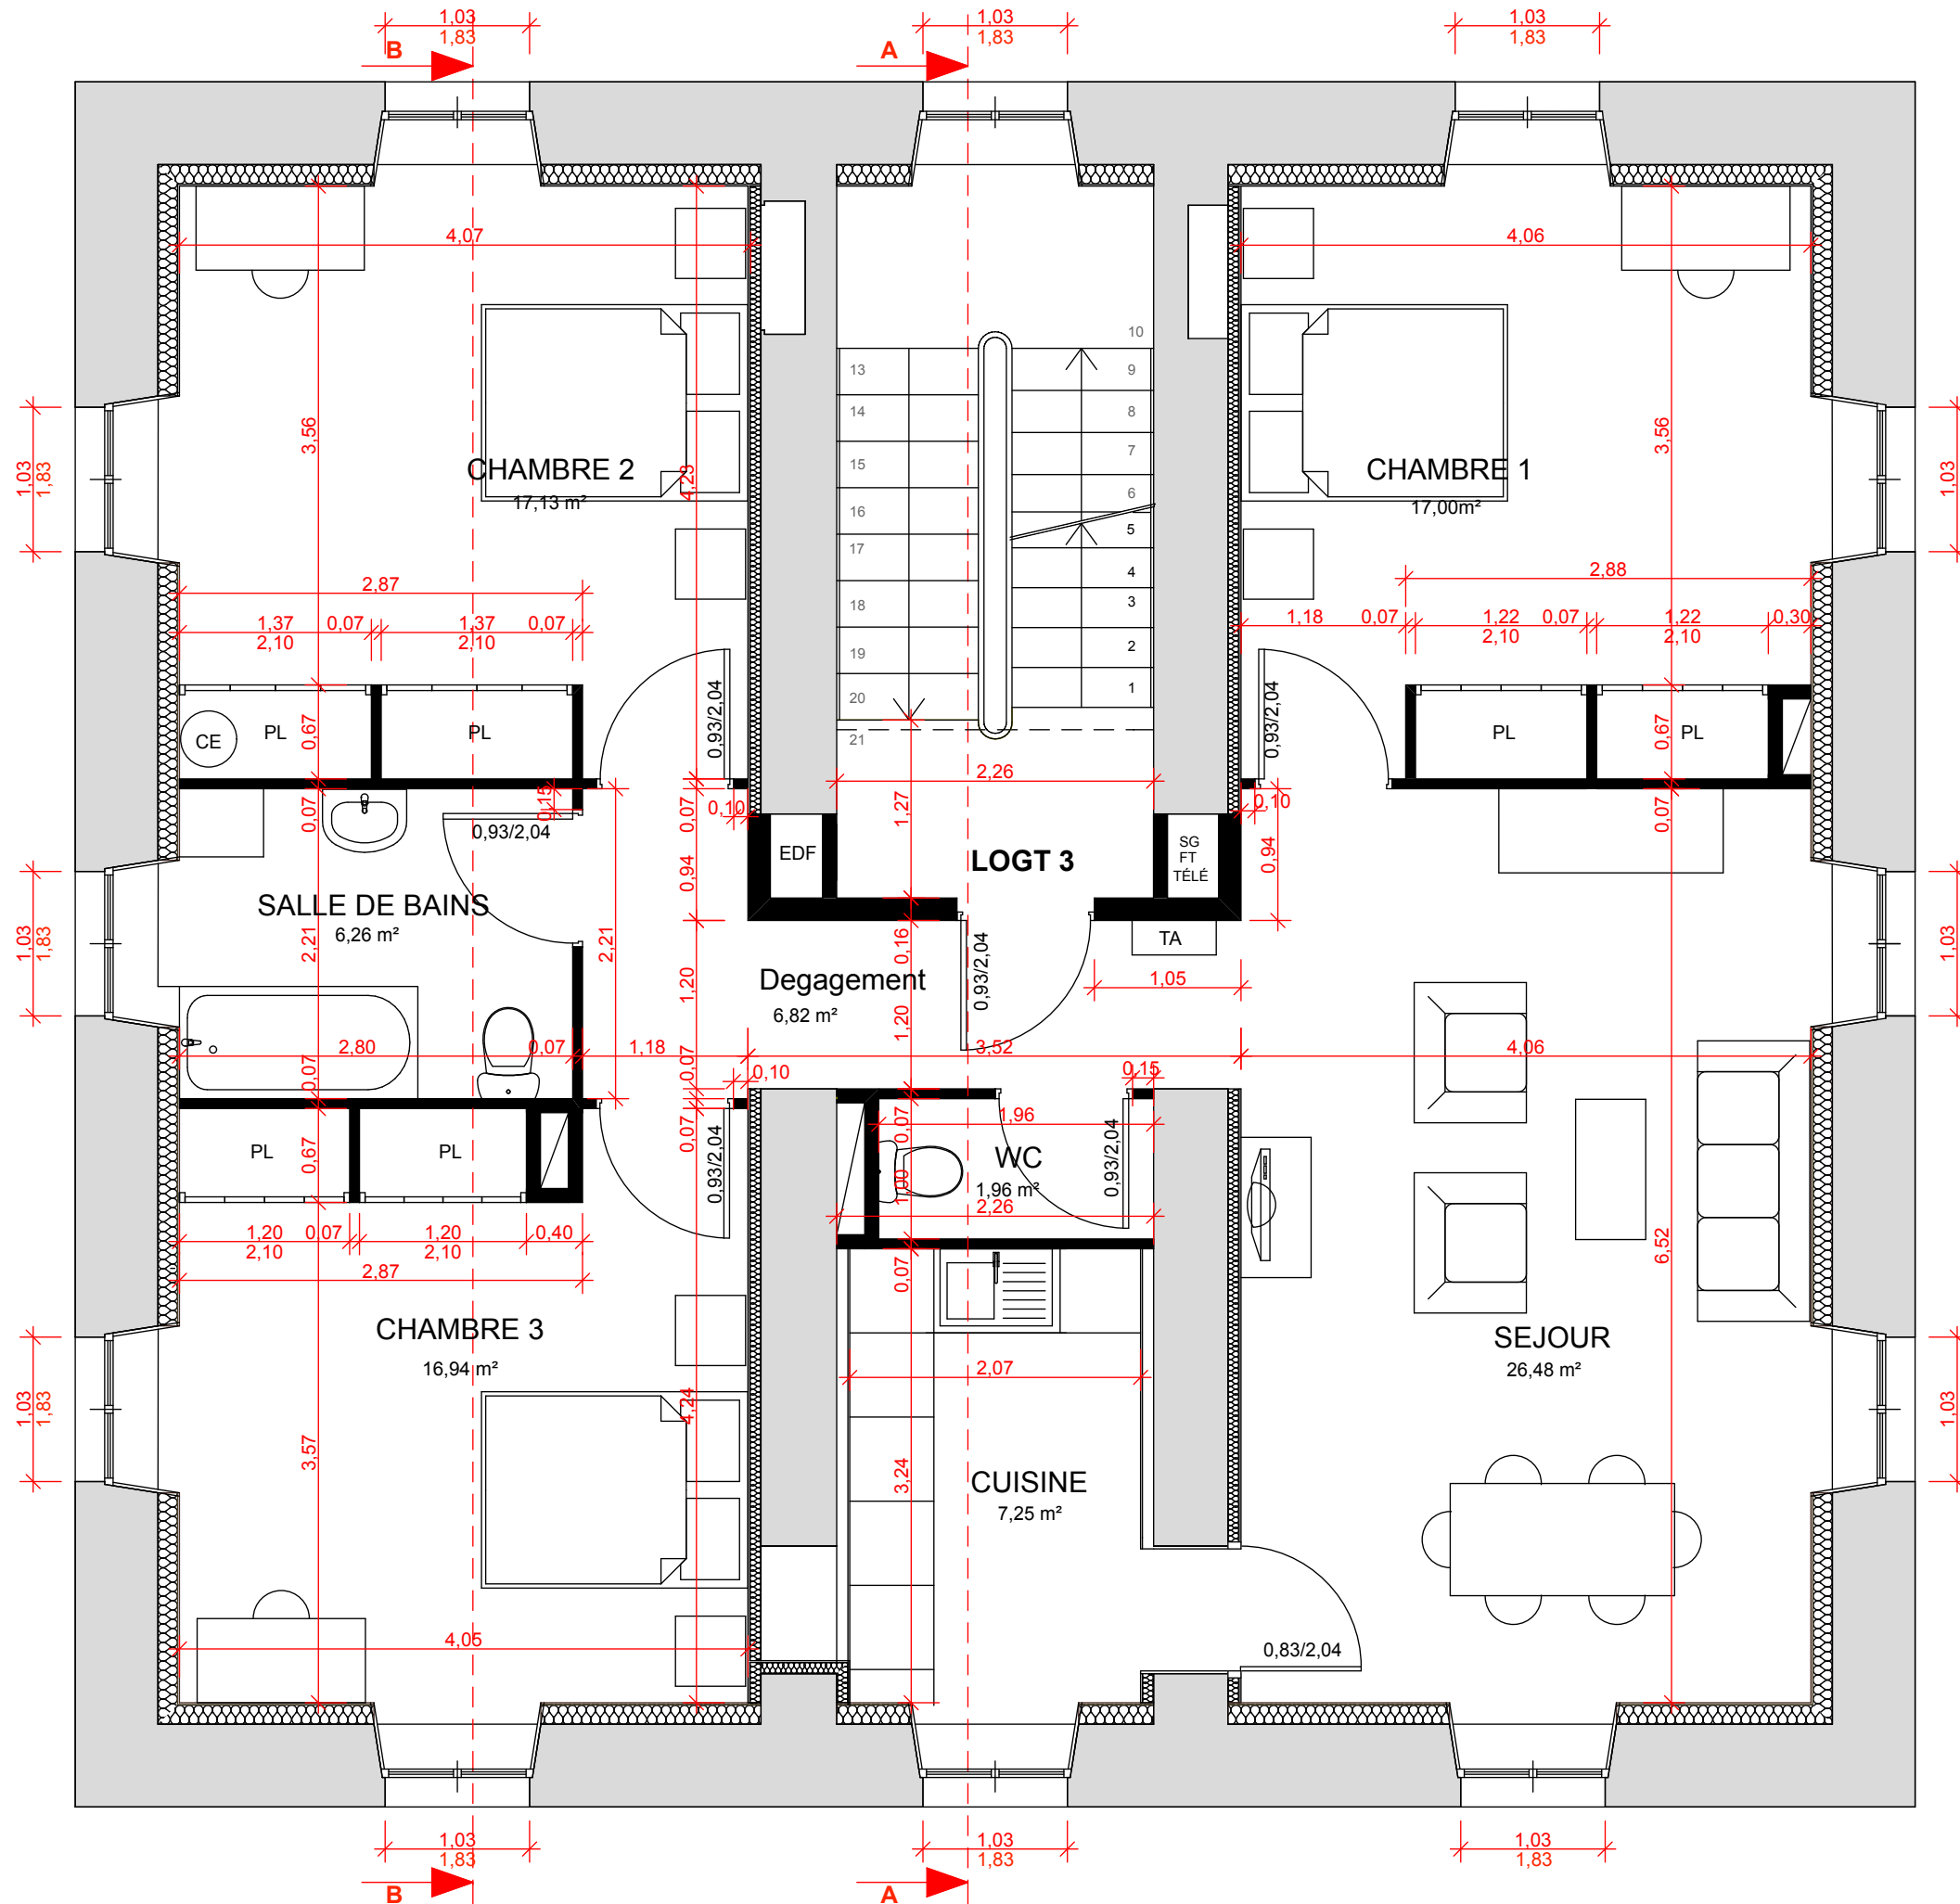

**D.C.E**

**REZ DE CHAUSSEE**  
Echelle 1/50 - 22 Mai 2015

**RESTRUCTURATION DE 4 LOGEMENTS  
DANS L'ANCIEN PRESBYTERE  
HAUT DU THEM - CHATEAU-LAMBERT**

**D.C.E**

**R +1**

Echelle 1/50 - 22 Mai 2015

**RESTRUCTURATION DE 4 LOGEMENTS  
DANS L'ANCIEN PRESBYTERE  
HAUT DU THEM - CHATEAU-LAMBERT**