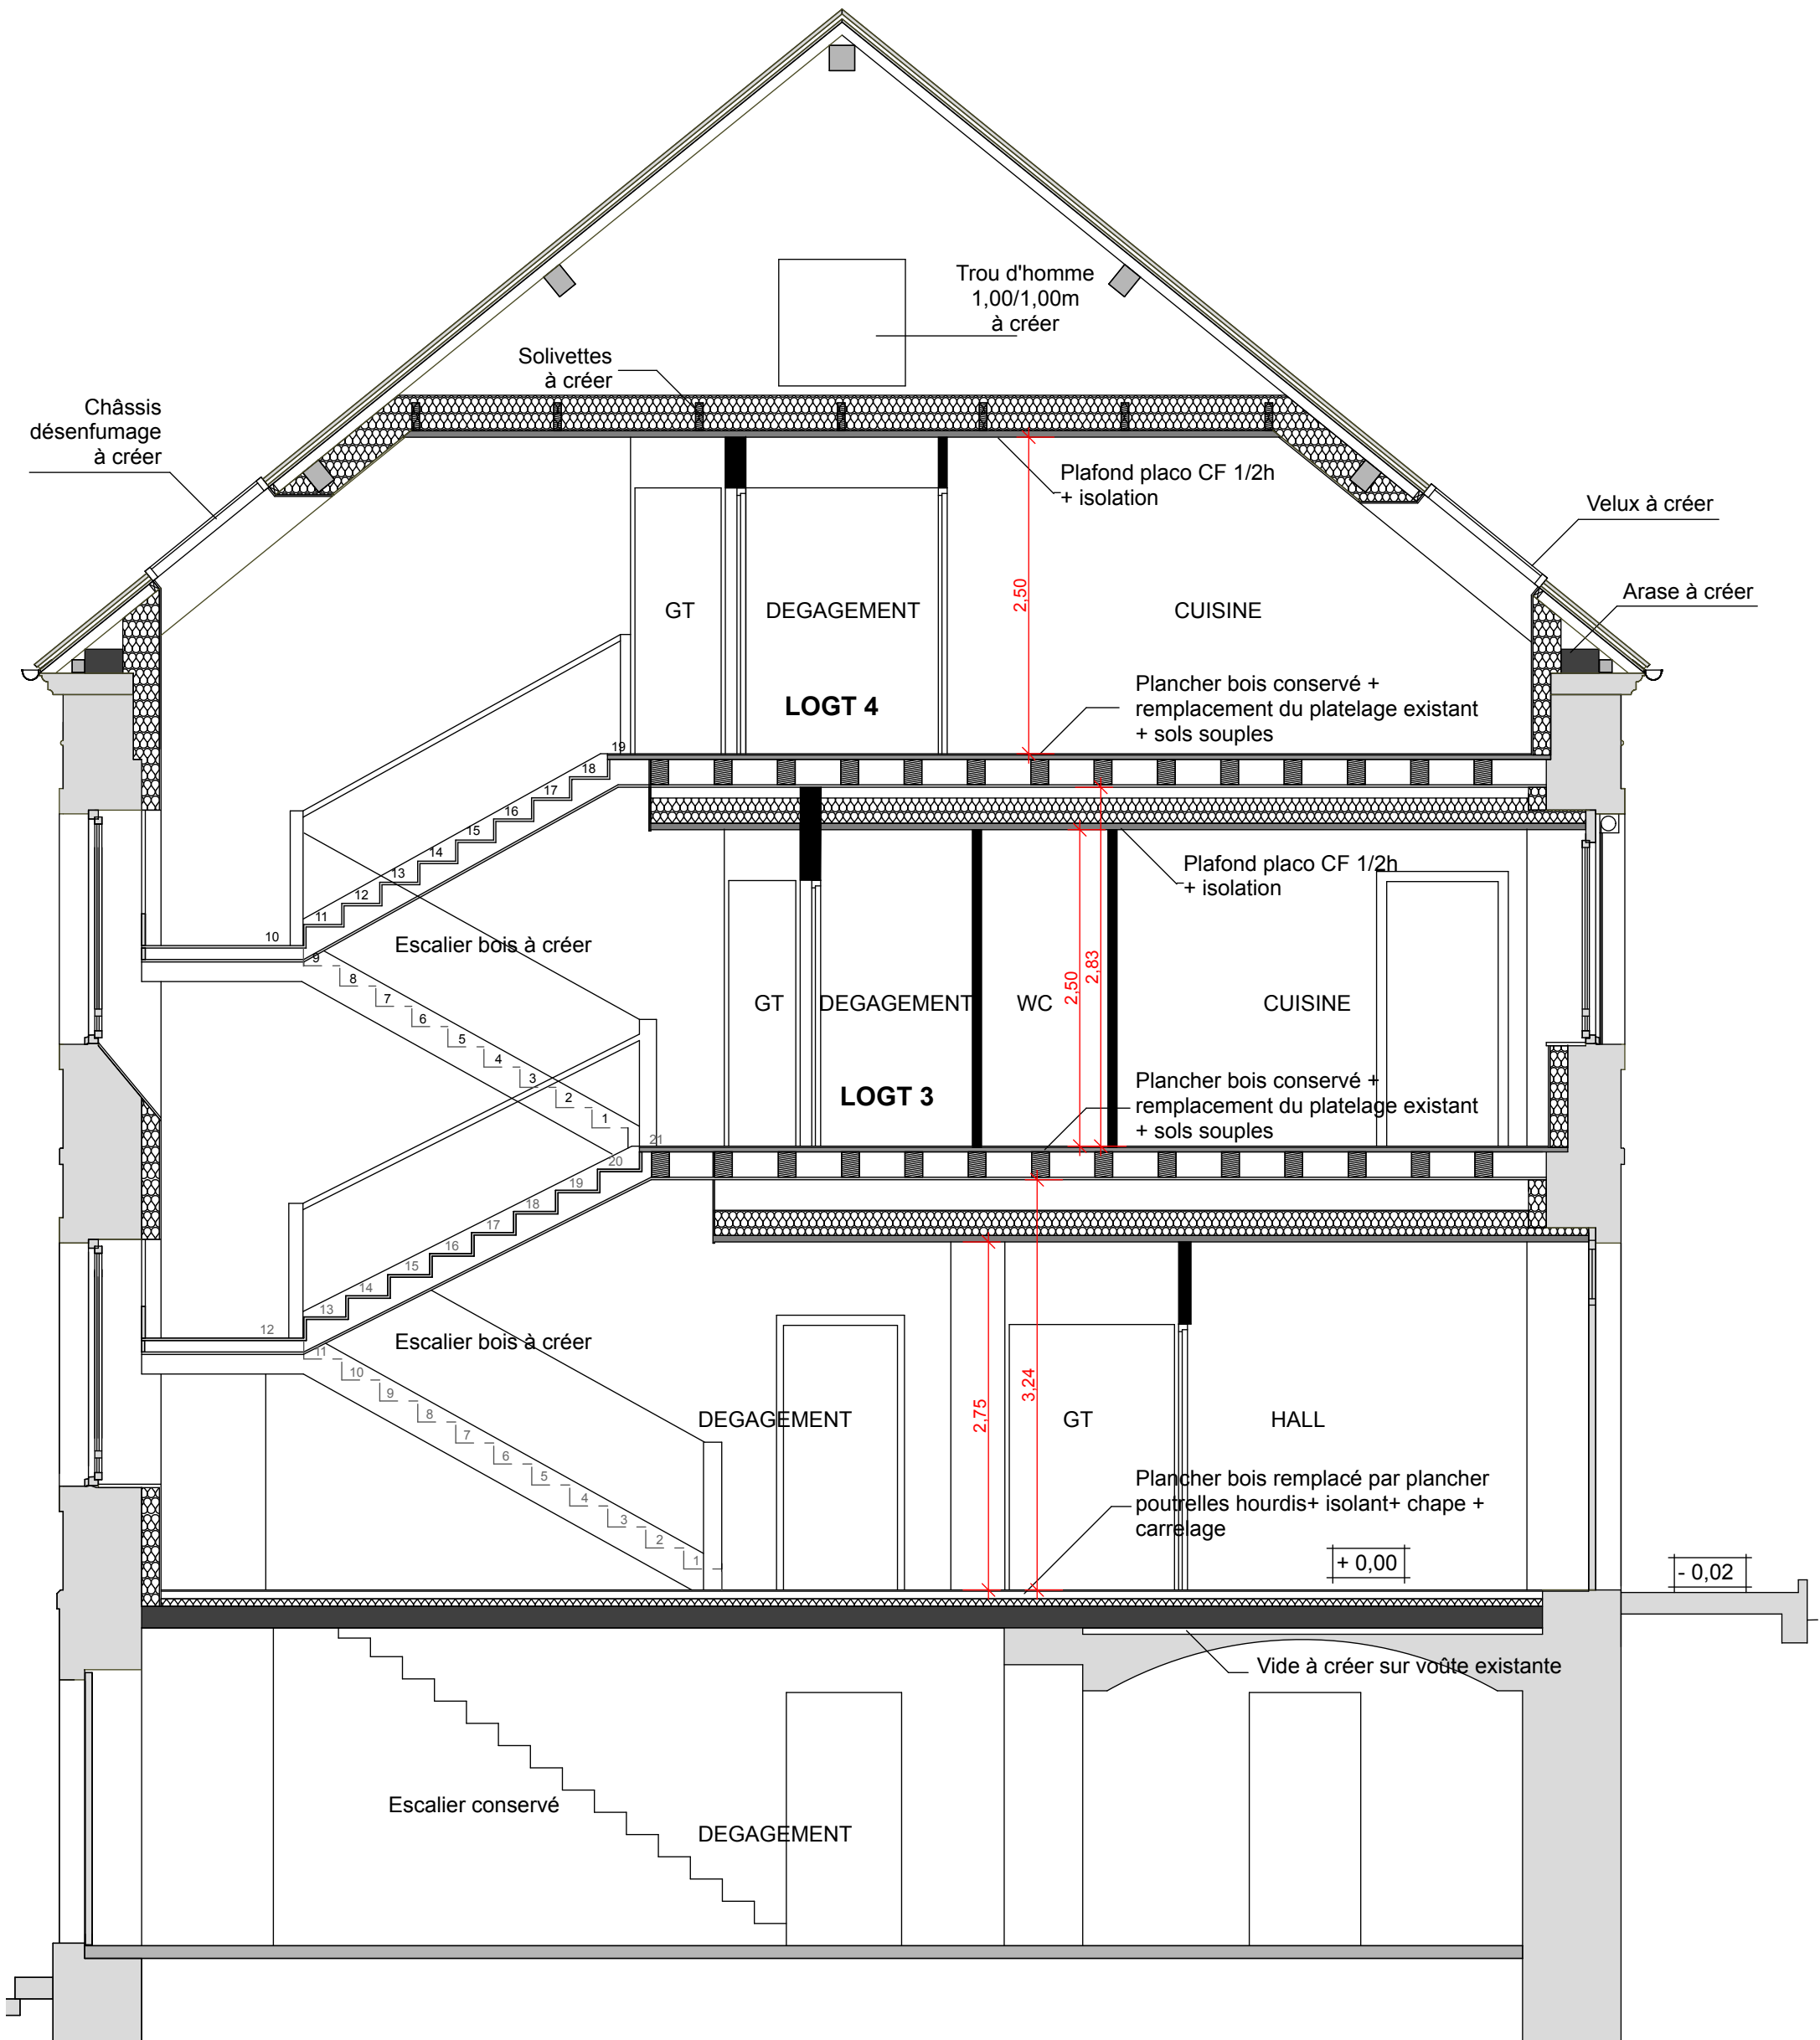

RESTRUCTURATION DE 4 LOGEMENTS
DANS L'ANCIEN PRESBYTERE
HAUT DU THEM - CHATEAU-LAMBERT

D.C.E

COUPE AA
Echelle 1/50 - 22 Mai 2015