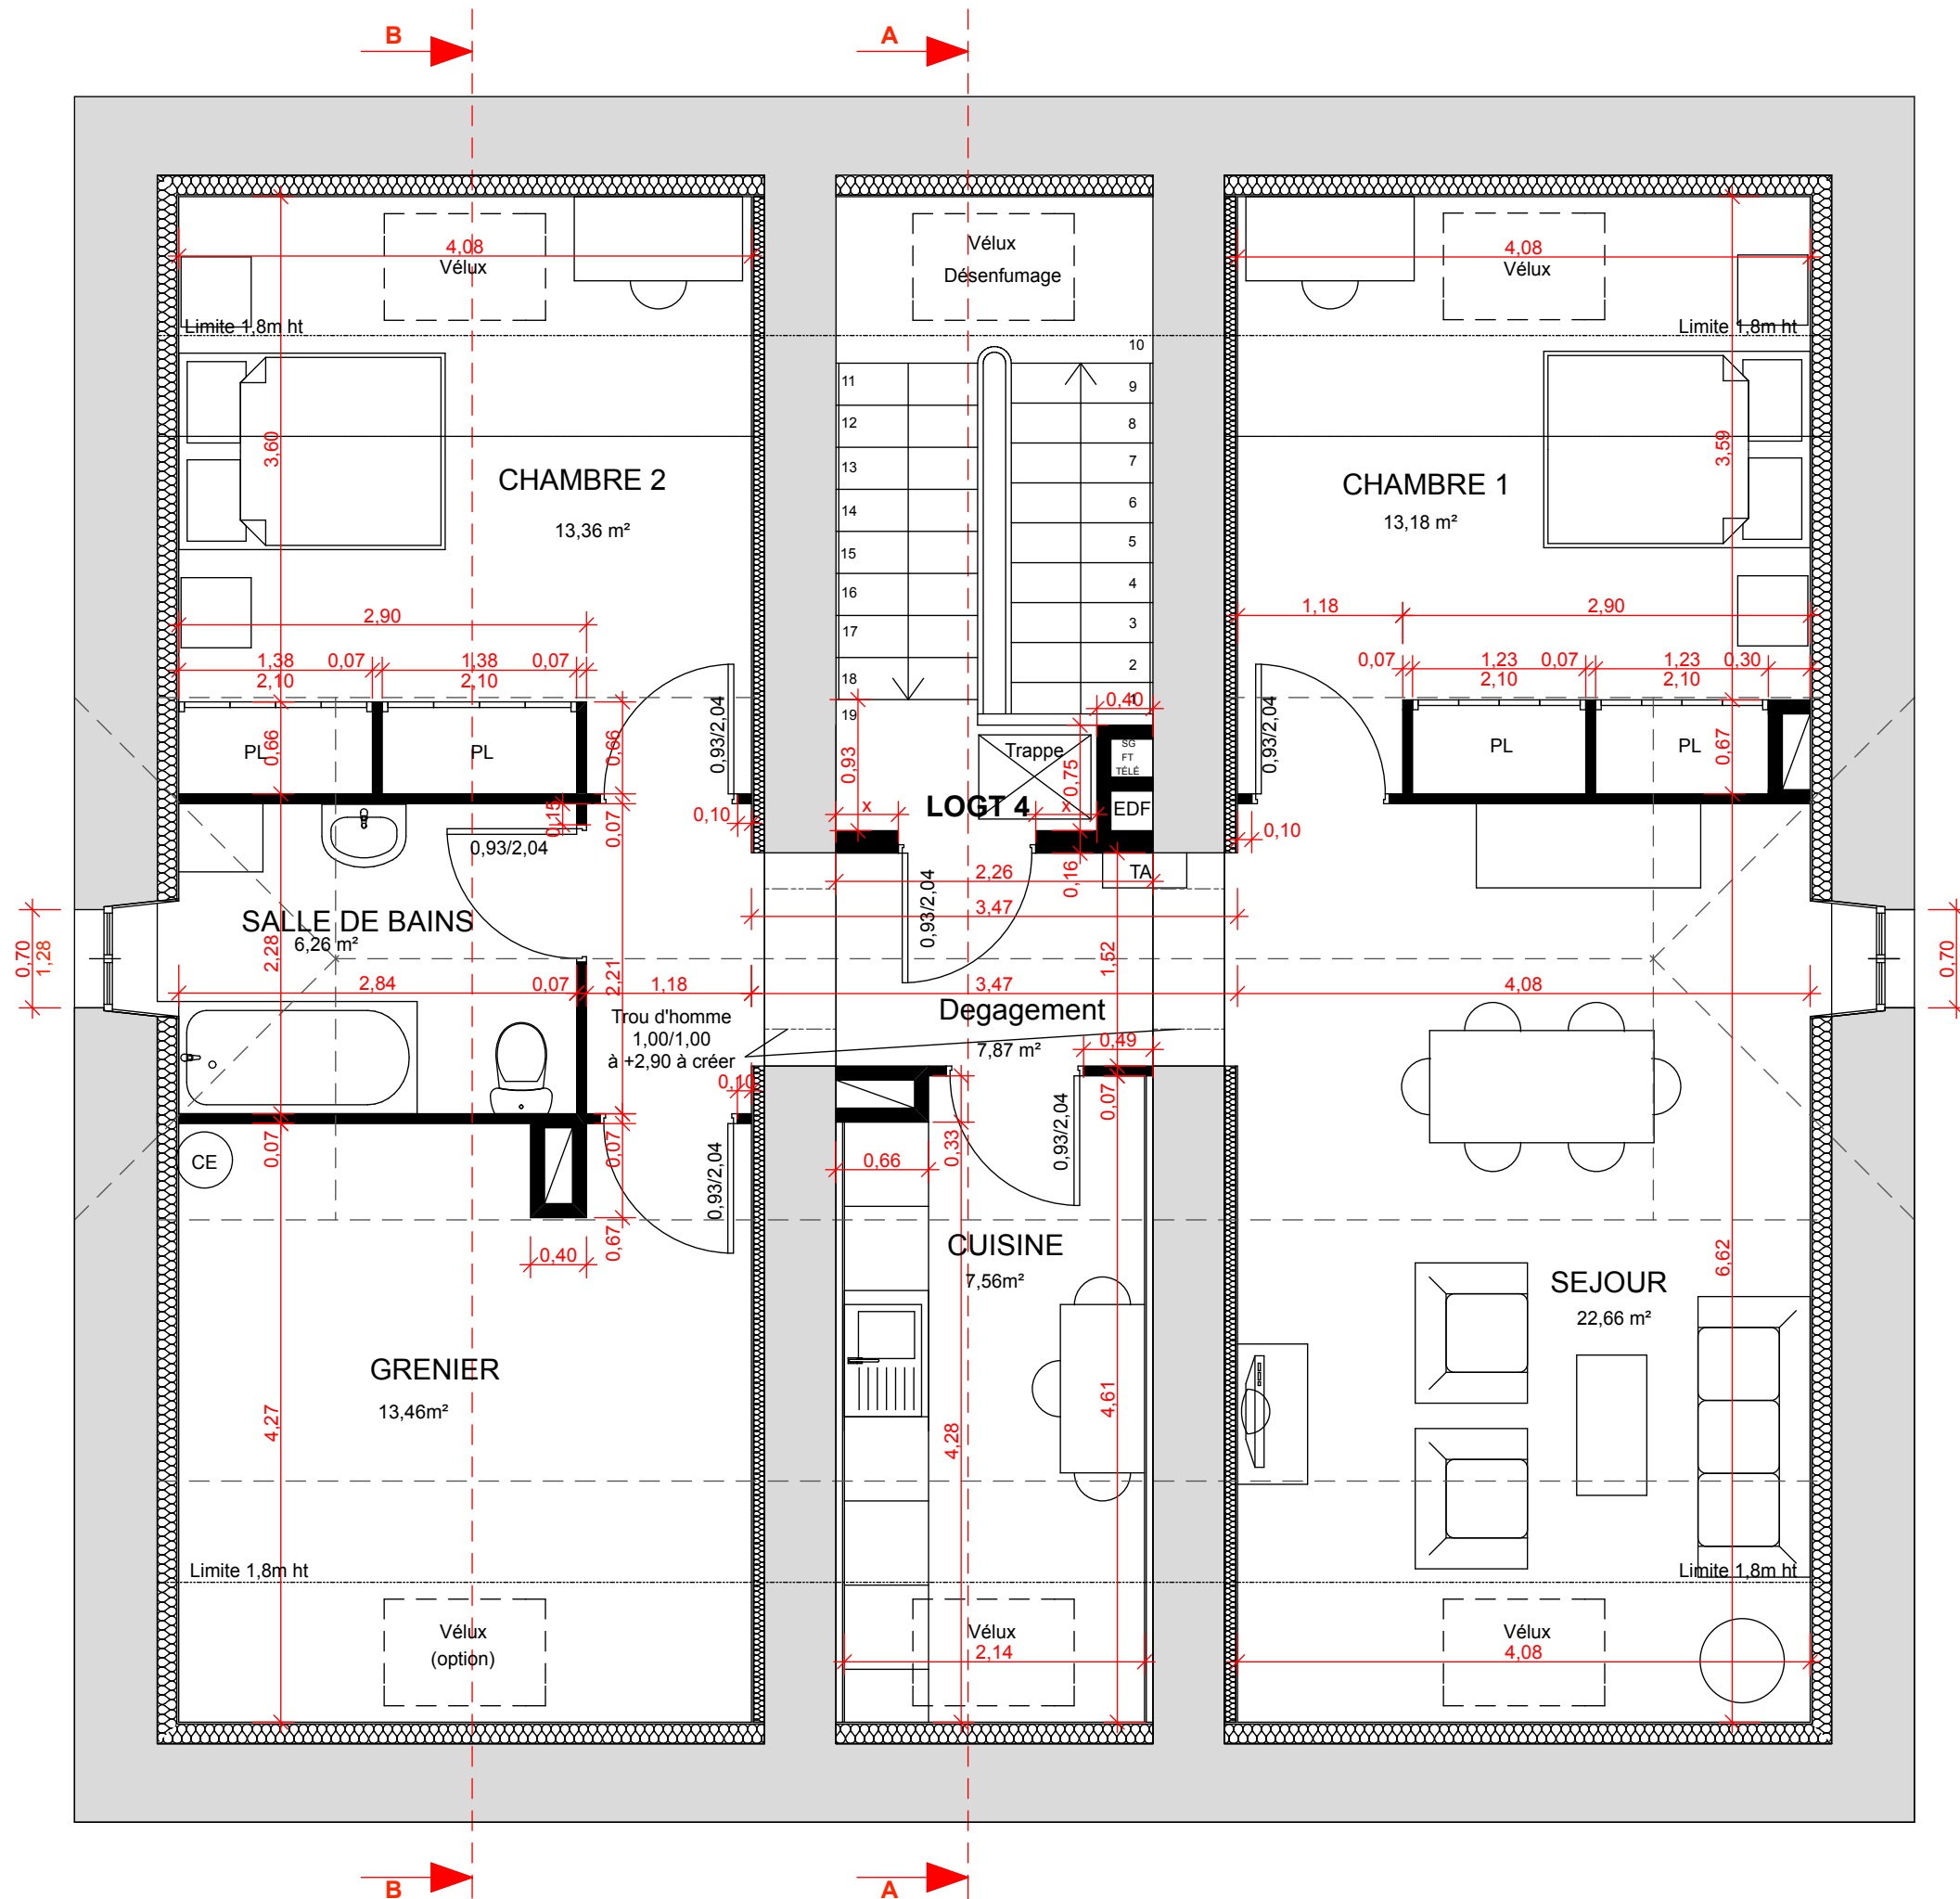

**RESTRUCTURATION DE 4 LOGEMENTS
DANS L'ANCIEN PRESBYTERE
HAUT DU THEM - CHATEAU-LAMBERT**

D.C.E

COMBLES
Echelle 1/50 - 22 Mai 2015