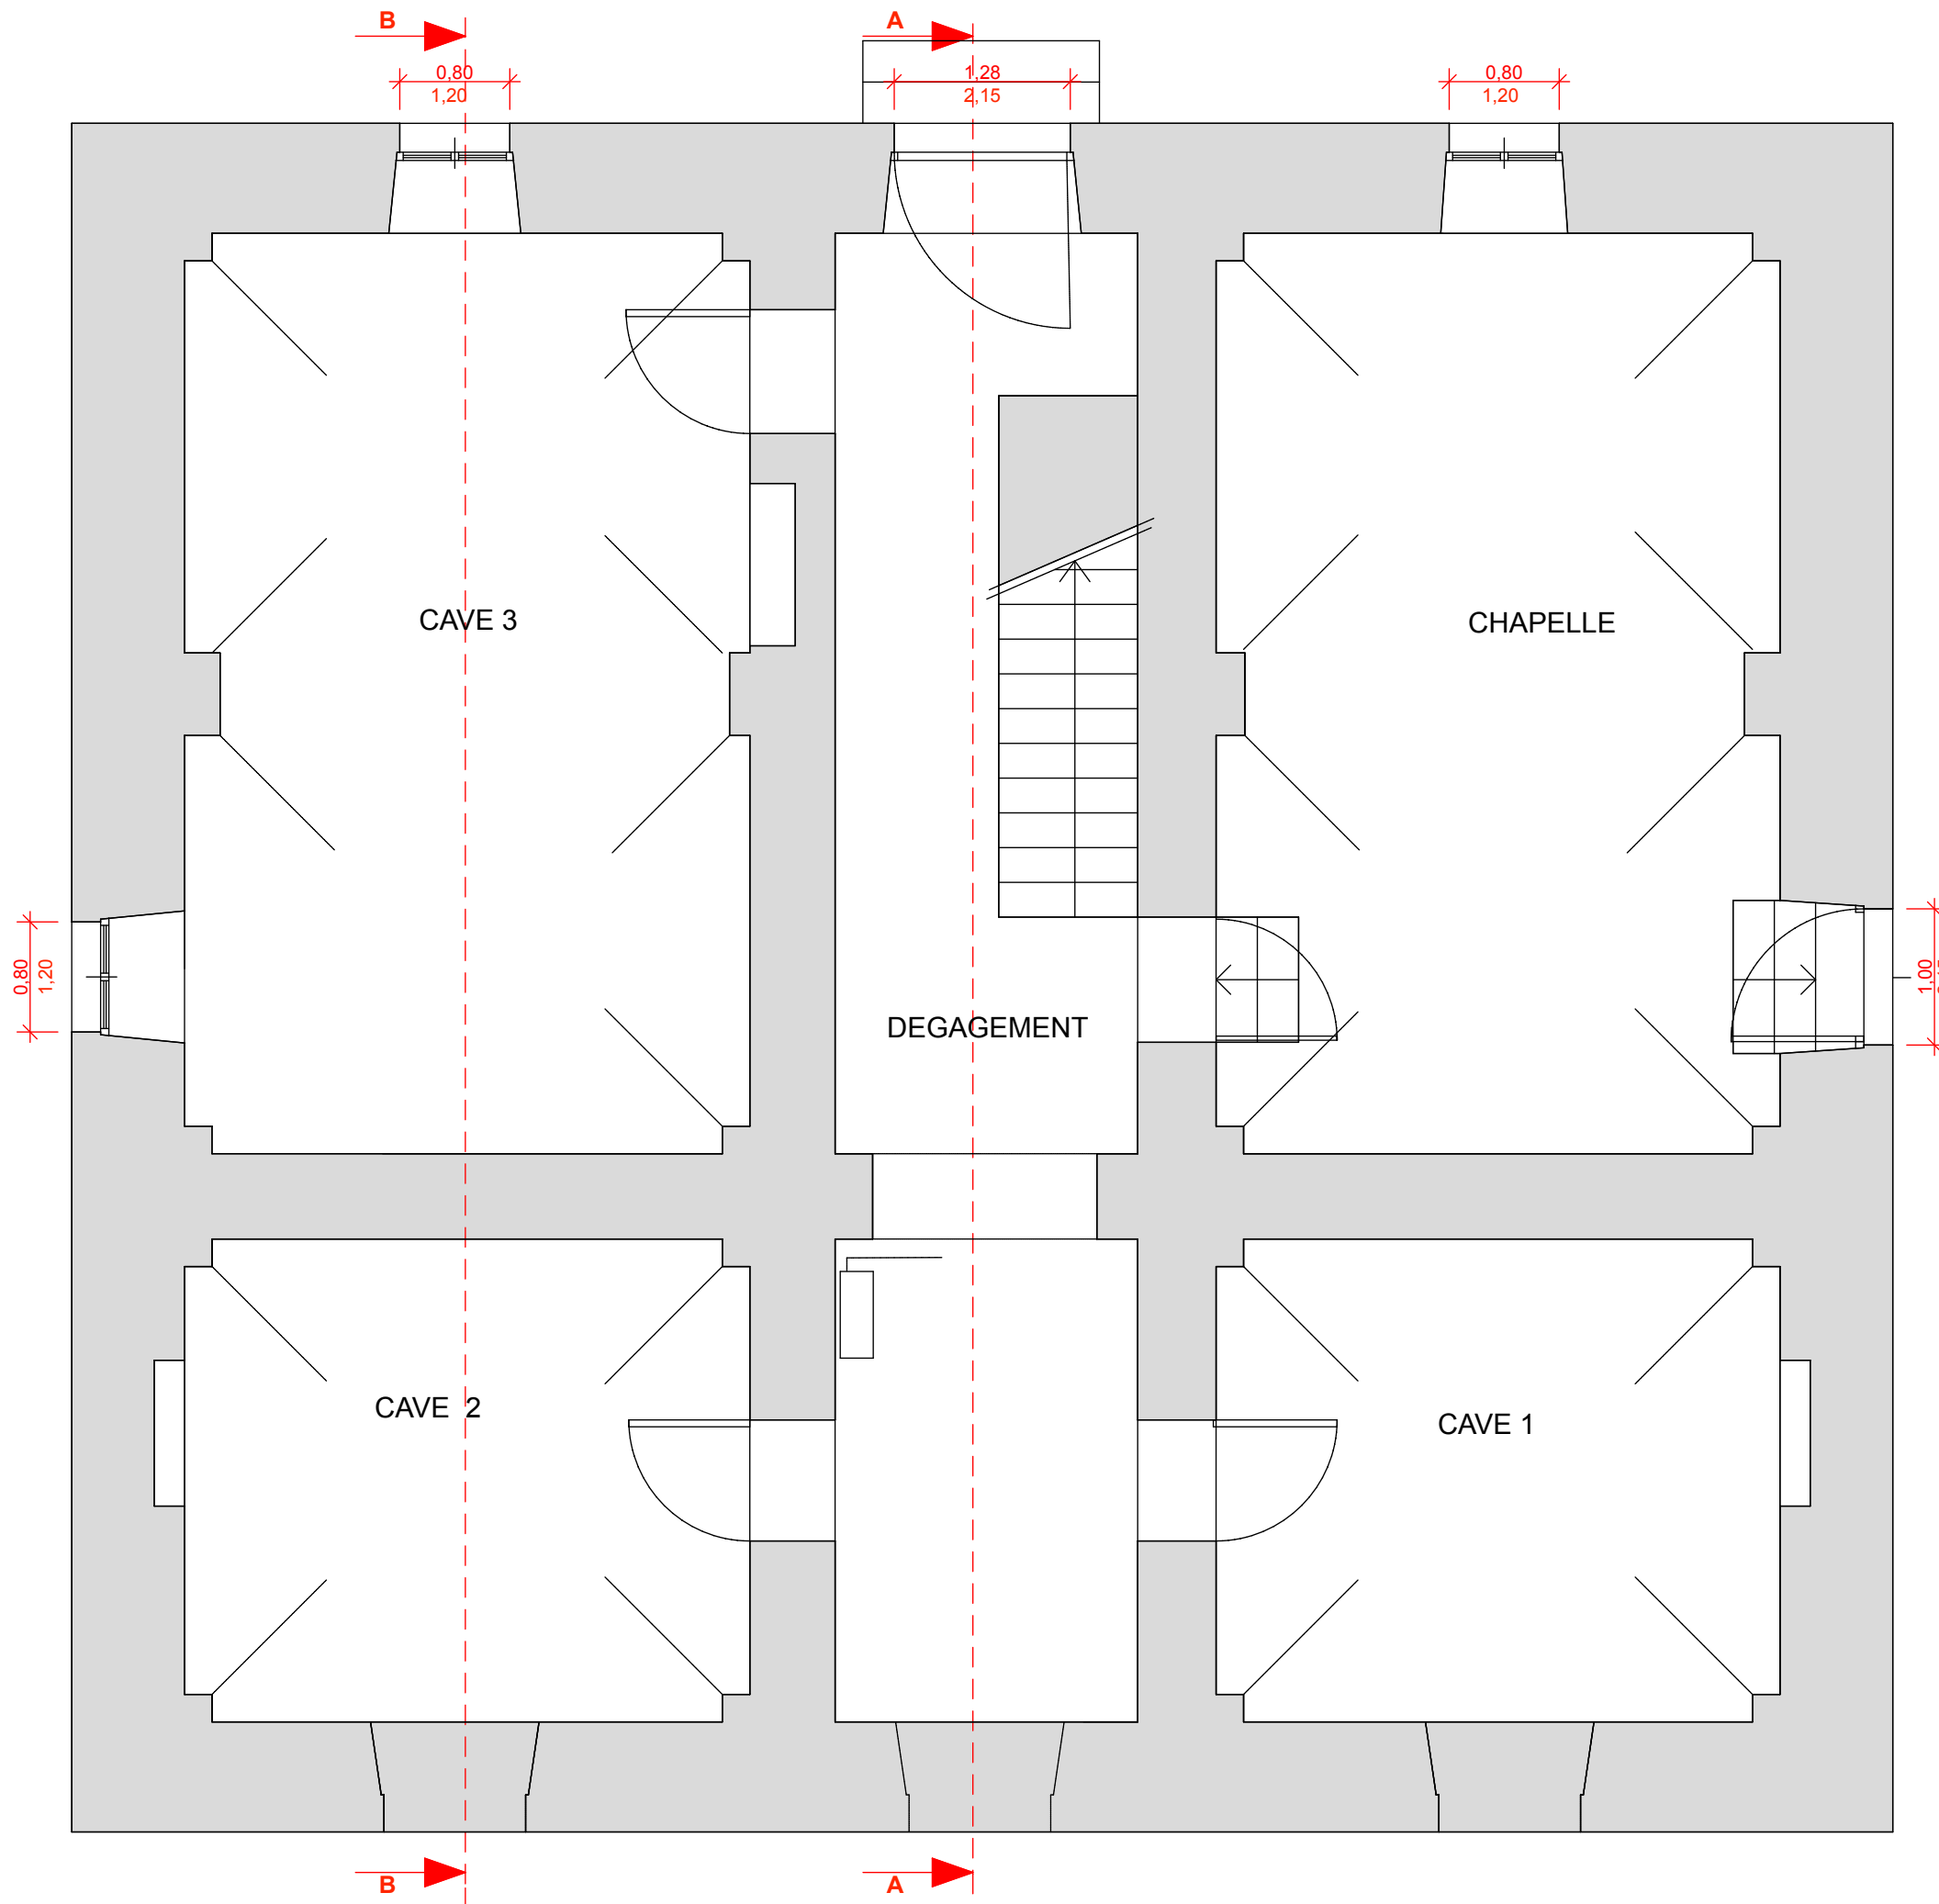

**RESTRUCTURATION DE 4 LOGEMENTS
DANS L'ANCIEN PRESBYTERE
HAUT DU THEM - CHATEAU-LAMBERT**

D.C.E

CAVES

Echelle 1/50 - 22 Mai 2015

Sarl d'Architecture Ambiance et Atmosphère
Philippe HENRY - Architecte D.P.L.G