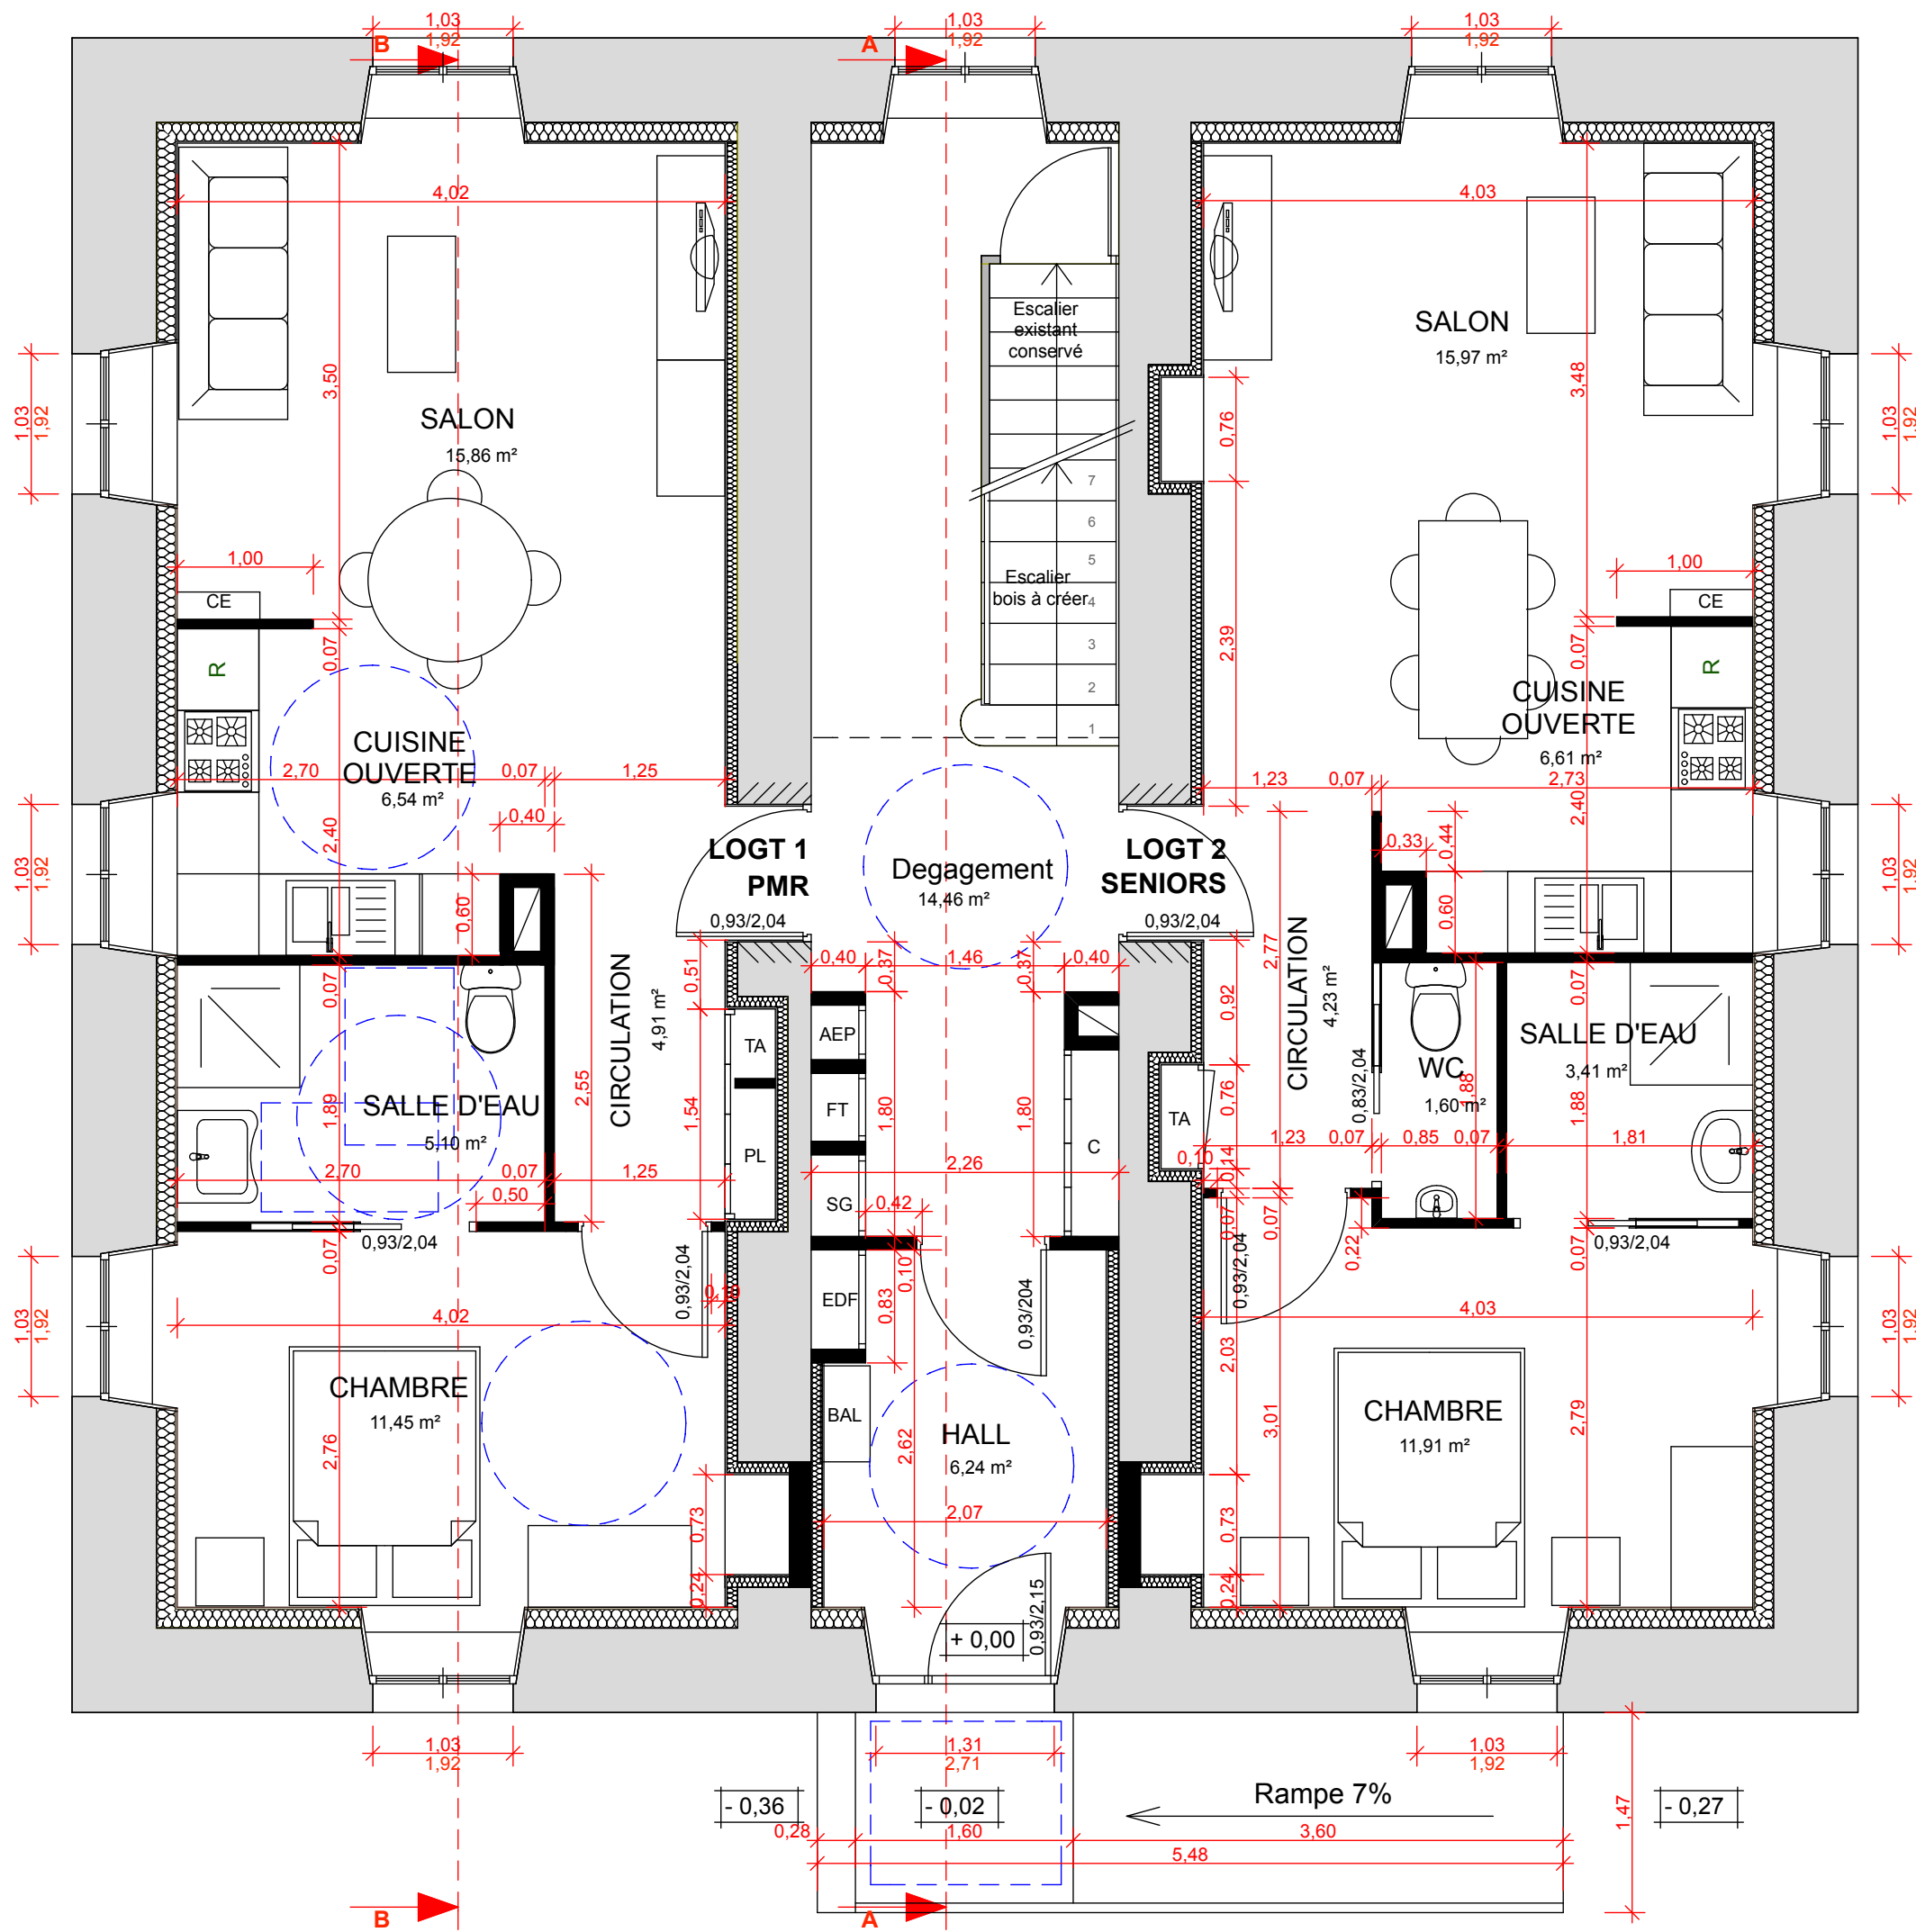

**RESTRUCTURATION DE 4 LOGEMENTS
DANS L'ANCIEN PRESBYTERE
HAUT DU THEM - CHATEAU-LAMBERT**

D.C.E

REZ DE CHAUSSEE
Echelle 1/50 - 22 Mai 2015