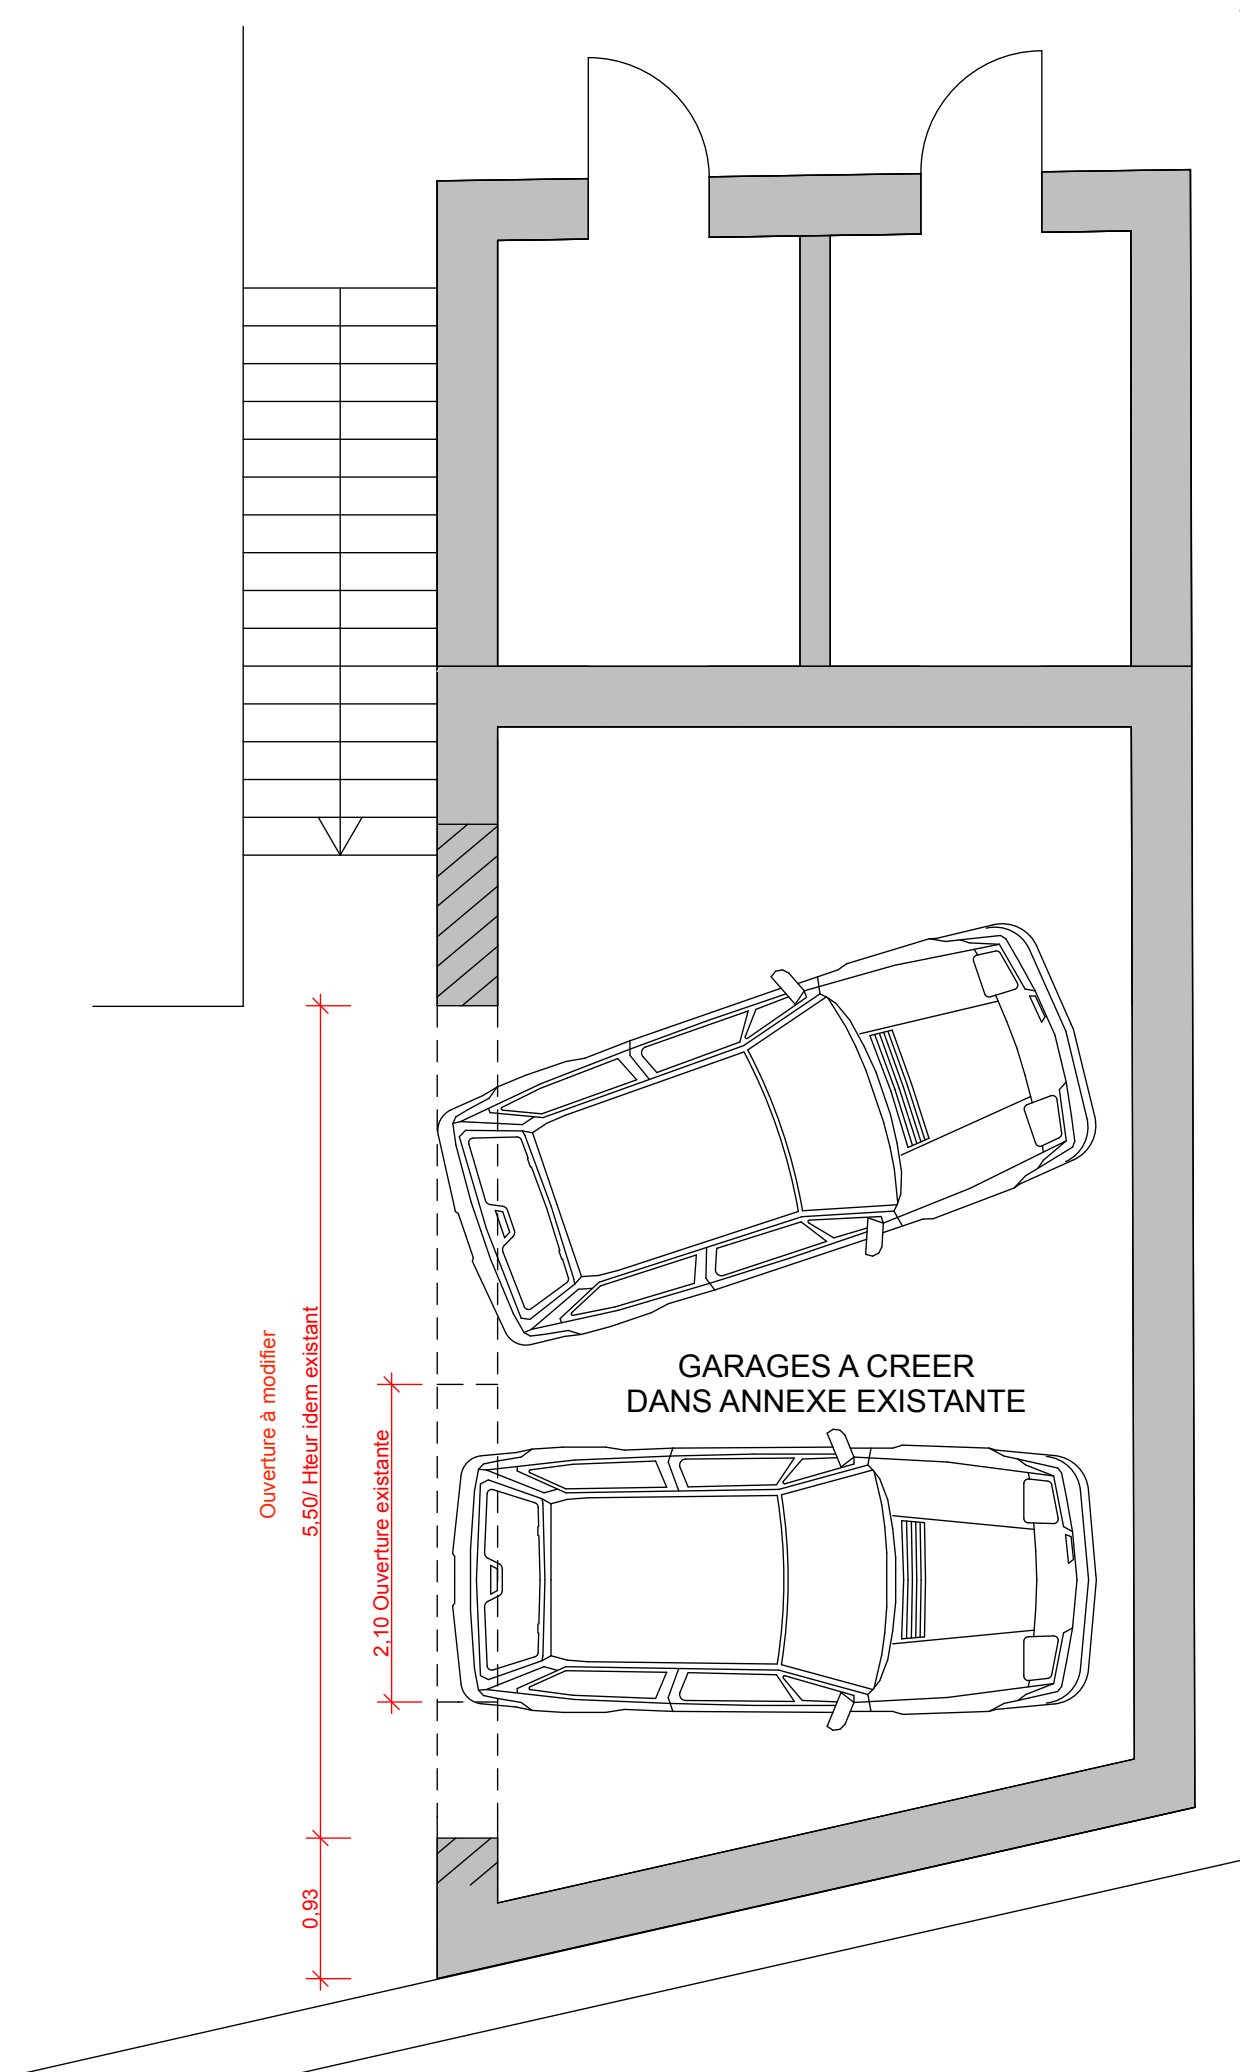

**D.C.E**

**COMBLES**  
Echelle 1/50 - 22 Mai 2015

**RESTRUCTURATION DE 4 LOGEMENTS  
DANS L'ANCIEN PRESBYTERE  
HAUT DU THEM - CHATEAU-LAMBERT**

**D.C.E**

**ANNEXE**

Echelle 1/50 - 22 Mai 2015

RESTRUCTURATION DE 4 LOGEMENTS  
DANS L'ANCIEN PRESBYTERE  
HAUT DU THEM - CHATEAU-LAMBERT